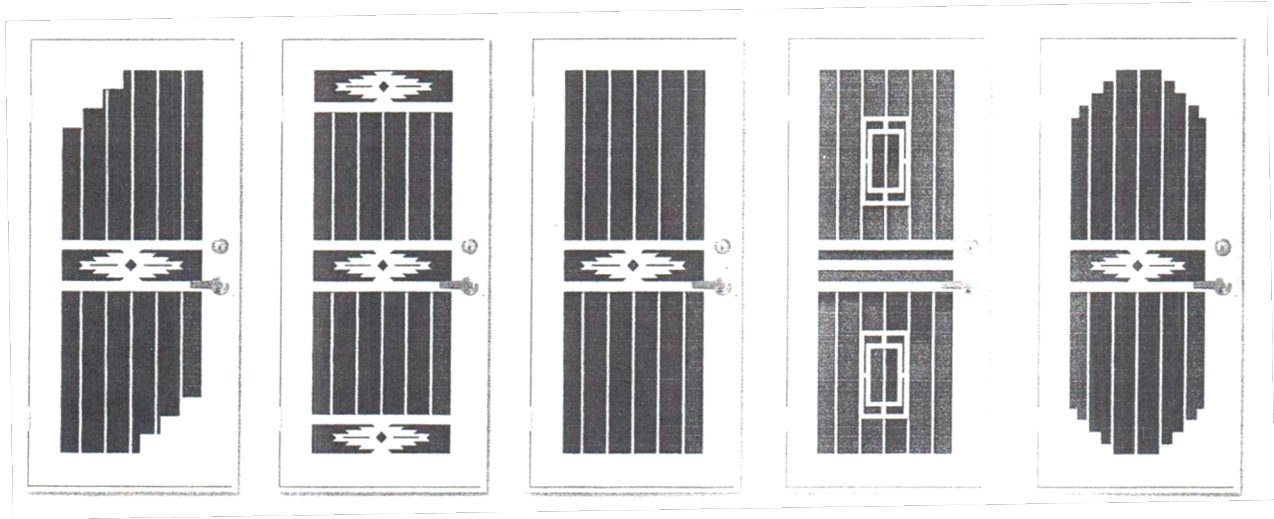

**ANASAZI APPROVED SECURITY DOORS**

**HOPI II**  
T1054-A

**ANASAZI**  
T2058-B

**ZUNI**  
T1002-A

**HORIZON**  
T1050-A

**HOPI IV**  
T1016-B

**BRAND:** Dunn Edwards - Custom Anasazi Color

**COLOR:** Clay Pot / Semi-Gloss